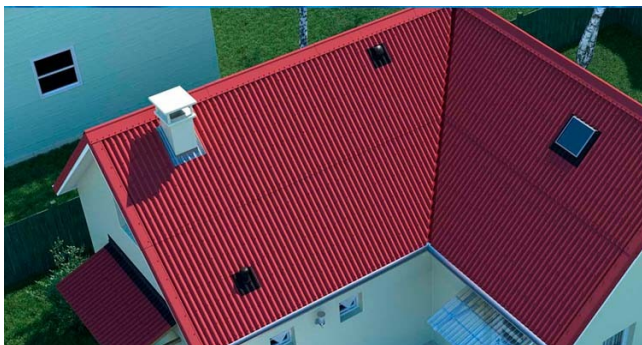

## Ондулин кампакт-навінка года!

Дата: 08.05.2013

У нас навінка!

Новы прадукт ад» ондулин " - ондулин кампакт.

Яго асноўнае адрозненне-габарыты 76 \* 100 см.усе астатнія характарыстыкі цалкам супадаюць з ондулин Смарт.

Новы зручны фармат-ідэальнае рашэнне для невялікіх пабудов:

- навес;
- альтанка;
- летнія кухні.

Пытайцеся навінку ў крамах вашага горада і дасылайце нам водгукі і фота гатовых работ. Будзем рады размясціць іх на нашым сайце.