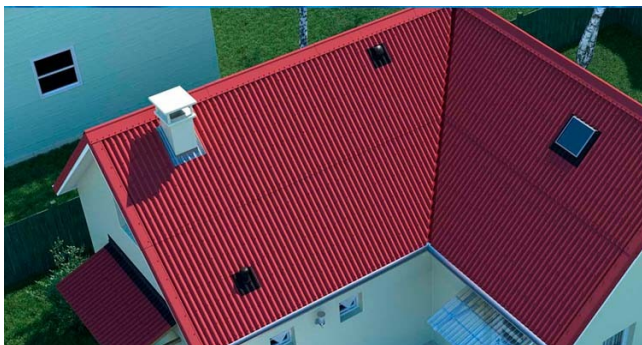

## Ондулин кампакт-навінка года!

Дата: 08.05.2013

У нас навінка!

Новы прадукт ад» ОНДУЛИН " - Ондулин кампакт.

Яго асноўнае адрозненне-габарыты 76 \* 100 см.усе астатнія характарыстыкі цалкам супадаюць з Ондулин Смарт.

Новы зручны фармат-ідэальнае рашэнне для невялікіх пабудоў:

- навес;
- альтанка;
- летнія кухні.

Пытайцеся навінку ў крамах вашага горада і дасылайце нам водгукі і фота гатовых работ. Будзем рады размясціць іх на нашым сайце.