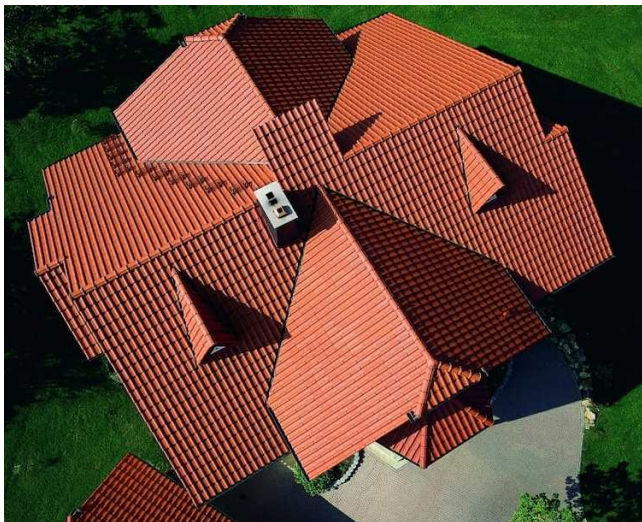

Шматшчыпцовы дах

Крыніца: ladnydom.pl

Шматшчыпцовыя дахі таксама называюць шматсхільнымі. З-за вялікай колькасці вузлоў іх складана мантаваць. Усярэдзіне шматшчыпцовых дахаў звычайна ўладкоўваюць мансарду.